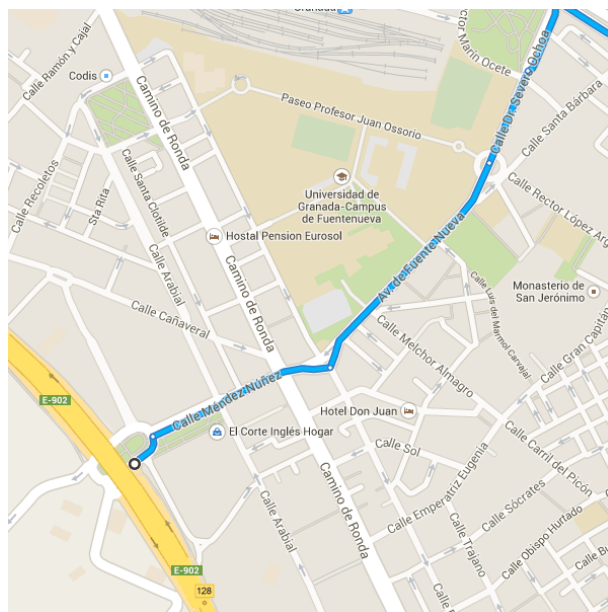

En coche 2,4 km, 6 min

Indicaciones de 37.1763240, -3.6135910 a 37.1786670, -3.5991830

○ 37.1763240, -3.6135910

Toma Calle Méndez Núñez y Av. de Fuente Nueva hacia Calle Dr. Severo Ochoa en Granada.

1,1 km/2 min

- ↑ 1. Dirígete hacia el noreste hacia **Calle Profesor Luis Molina Gómez**
66 m
- 📍 2. Sal de la rotonda en **Calle Méndez Núñez**
350 m
- ↶ 3. Gira a la izquierda hacia **Av. de Fuente Nueva**
500 m
- ↑ 4. Continúa por **Calle Dr. Severo Ochoa**.
190 m

↷ Gira ligeramente a la **derecha** para continuar por **Calle Dr. Severo Ochoa**
150 m/18 s

Sigue por **Av. Constitución/Av. de la Constitución** hasta **Av. del Hospicio**.

- 290 m/49 s
- ↶ 6. Gira a la **derecha** hacia **Av. Constitución/Av. de la Constitución**
- 250 m
- 📍 7. En la rotonda, toma la **segunda** salida en dirección **Av. del Hospicio**
- 48 m

📍 Calle Marqués de Falces

Granada

- ↑ 14. Dirígete hacia el **sur** en **Calle Gran Vía de Colón** hacia **Calle Postigo Velutti**
- ⚠️ Cerrada de 7:00–22:00
- 39 m
- 39 m/4 s

📍 37.1786670, -3.5991830

Estas indicaciones se ofrecen sólo a modo de planificación. Es posible que las obras, el tiempo, el tráfico u otros factores hagan variar el estado de las carreteras respecto a los resultados del mapa, por lo que deberías tener en cuenta estos aspectos al planificar la ruta. Debes respetar todas las señales y los avisos relacionados con la ruta.