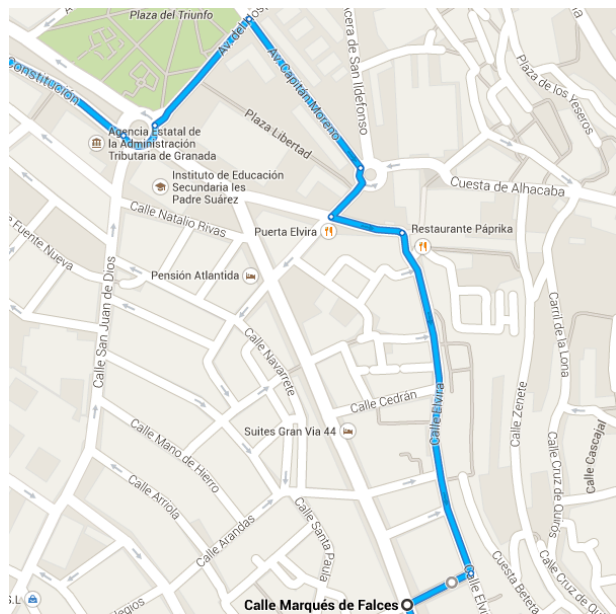

En coche 2,4 km, 6 min

Indicaciones de 37.1763240, -3.6135910 a 37.1786670, -3.5991830

○ 37.1763240, -3.6135910

Toma Calle Méndez Núñez y Av. de Fuente Nueva hacia Calle Dr. Severo Ochoa en Granada.

1,1 km/2 min

- ↑ 1. Dirígete hacia el noreste hacia **Calle Profesor Luis Molina Gómez**
66 m
- 📍 2. Sal de la rotonda en **Calle Méndez Núñez**
350 m
- ↶ 3. Gira a la izquierda hacia **Av. de Fuente Nueva**
500 m
- ↑ 4. Continúa por **Calle Dr. Severo Ochoa**.
190 m

↷ Gira ligeramente a la **derecha** para continuar por **Calle Dr. Severo Ochoa**
150 m/18 s

Sigue por **Av. Constitución/Av. de la Constitución** hasta **Av. del Hospicio**.

- 290 m/49 s
- ↶ 6. Gira a la **derecha** hacia **Av. Constitución/Av. de la Constitución**
- 250 m
- 📍 7. En la rotonda, toma la **segunda** salida en dirección **Av. del Hospicio**
- 48 m

Sigue por Av. del Hospicio. Toma Av. Capitán Moreno y Calle Elvira hacia Calle Marqués de Falces.

- 850 m/3 min
 - 📍 8. Sal de la rotonda en **Av. del Hospicio**
 - 130 m
 - ↶ 9. Gira a la **derecha** hacia **Av. Capitán Moreno**
 - 180 m
 - 📍 10. En la rotonda, toma la **primera** salida en dirección **Plaza del Triunfo**
 - 59 m
 - ↷ 11. Gira a la **izquierda** hacia **Calle Acera Merced**
 - 69 m
 - ↶ 12. Toma la 1.ª a la **derecha** hacia **Calle Elvira**
 - 350 m
 - ↶ 13. Gira a la **derecha** hacia **Calle Marqués de Falces**
 - 67 m
- 2,4 km/6 min