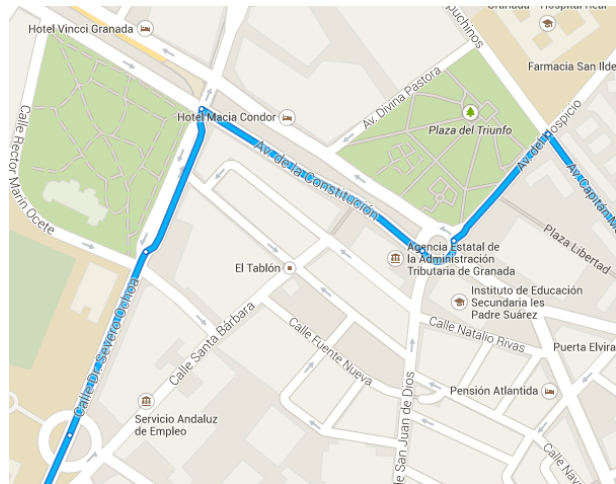

En coche 2,4 km, 6 min

Indicaciones de 37.1763240, -3.6135910 a 37.1786670, -3.5991830

○ 37.1763240, -3.6135910

Toma Calle Méndez Núñez y Av. de Fuente Nueva hacia Calle Dr. Severo Ochoa en Granada.

1,1 km/2 min

- ↑ 1. Dirígete hacia el noreste hacia **Calle Profesor Luis Molina Gómez**
66 m
- 📍 2. Sal de la rotonda en **Calle Méndez Núñez**
350 m
- ↶ 3. Gira a la izquierda hacia **Av. de Fuente Nueva**
500 m
- ↑ 4. Continúa por **Calle Dr. Severo Ochoa**.
190 m

↷ Gira ligeramente a la **derecha** para continuar por **Calle Dr. Severo Ochoa**
150 m/18 s

Sigue por **Av. Constitución/Av. de la Constitución** hasta **Av. del Hospicio**.

- 290 m/49 s
- ↶ 6. Gira a la **derecha** hacia **Av. Constitución/Av. de la Constitución**
- 250 m
- 📍 7. En la rotonda, toma la **segunda** salida en dirección **Av. del Hospicio**
- 48 m

📍 Calle Marqués de Falces

Granada

- ↑ 14. Dirígete hacia el **sur** en **Calle Gran Vía de Colón** hacia **Calle Postigo Velutti**
- ⚠️ Cerrada de 7:00–22:00
- 39 m
- 39 m/4 s

📍 37.1786670, -3.5991830

Estas indicaciones se ofrecen sólo a modo de planificación. Es posible que las obras, el tiempo, el tráfico u otros factores hagan variar el estado de las carreteras respecto a los resultados del mapa, por lo que deberías tener en cuenta estos aspectos al planificar la ruta. Debes respetar todas las señales y los avisos relacionados con la ruta.