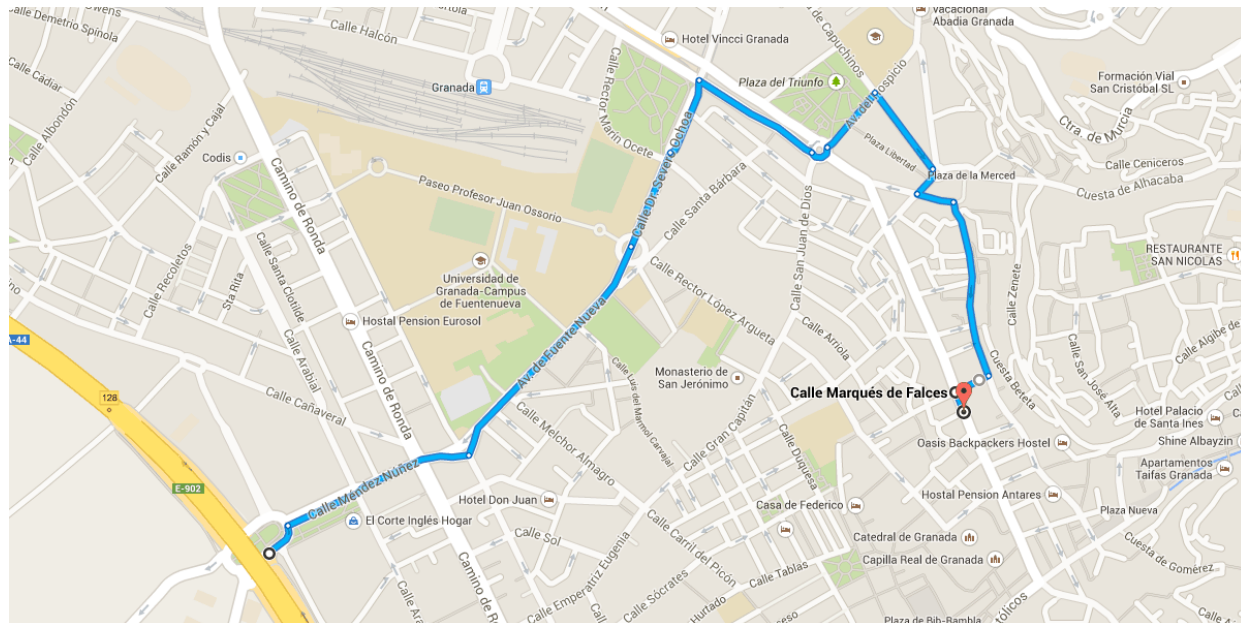

En coche 2,4 km, 6 min

Indicaciones de 37.1763240, -3.6135910 a 37.1786670, -3.5991830

○ 37.1763240, -3.6135910

Toma Calle Méndez Núñez y Av. de Fuente Nueva hacia Calle Dr. Severo Ochoa en Granada.

1,1 km/2 min

- ↑ 1. Dirígete hacia el noreste hacia **Calle Profesor Luis Molina Gómez**
66 m
- 📍 2. Sal de la rotonda en **Calle Méndez Núñez**
350 m
- ↶ 3. Gira a la izquierda hacia **Av. de Fuente Nueva**
500 m
- ↑ 4. Continúa por **Calle Dr. Severo Ochoa**.
190 m

↷ Gira ligeramente a la **derecha** para continuar por **Calle Dr. Severo Ochoa**
150 m/18 s

Sigue por **Av. Constitución/Av. de la Constitución** hasta **Av. del Hospicio**.

- 290 m/49 s
- ↶ 6. Gira a la **derecha** hacia **Av. Constitución/Av. de la Constitución**
- 250 m
- 📍 7. En la rotonda, toma la **segunda** salida en dirección **Av. del Hospicio**
- 48 m

📍 Calle Marqués de Falces

Granada

- ↑ 14. Dirígete hacia el **sur** en **Calle Gran Vía de Colón** hacia **Calle Postigo Velutti**
- ⚠️ Cerrada de 7:00–22:00
- 39 m
- 39 m/4 s

📍 37.1786670, -3.5991830

Estas indicaciones se ofrecen sólo a modo de planificación. Es posible que las obras, el tiempo, el tráfico u otros factores hagan variar el estado de las carreteras respecto a los resultados del mapa, por lo que deberías tener en cuenta estos aspectos al planificar la ruta. Debes respetar todas las señales y los avisos relacionados con la ruta.