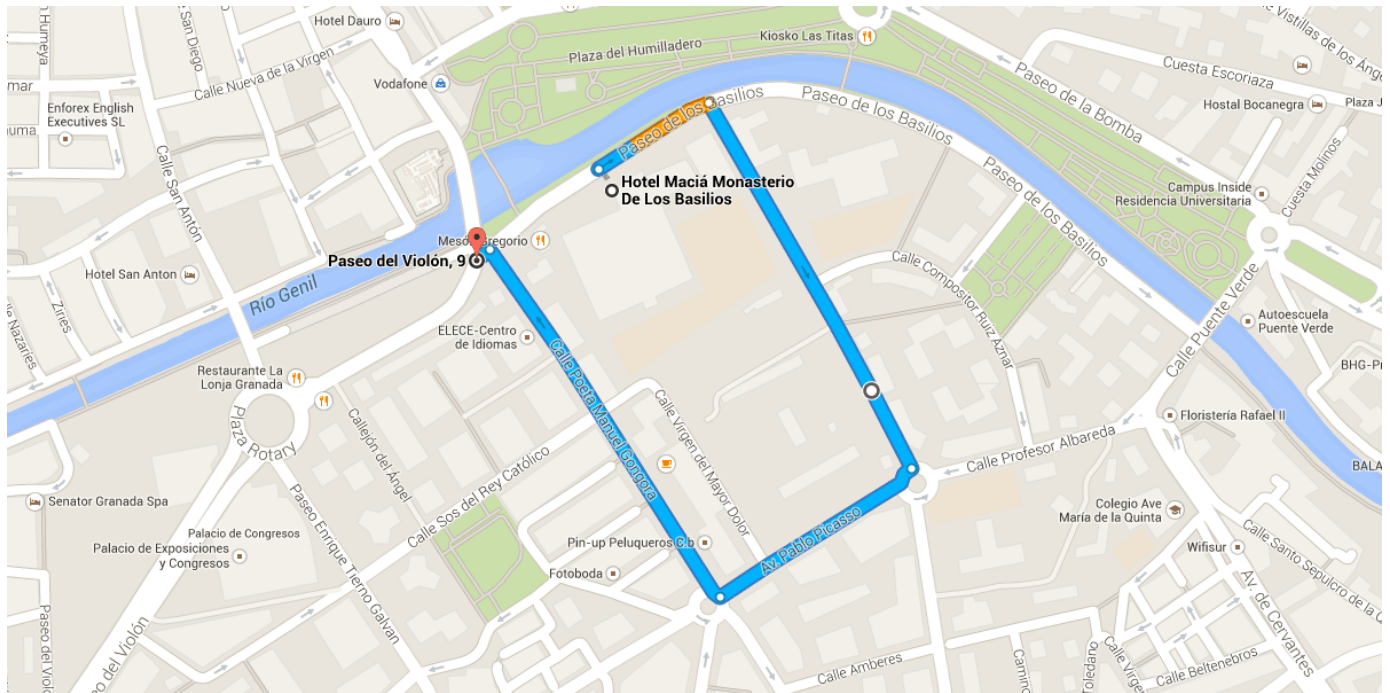

Indicaciones de Hotel Maciá Monasterio De Los Basilios a Paseo del Violón, 9

○ Hotel Maciá Monasterio De Los Basilios

⚠ Esta ruta incluye carreteras de uso restringido o privadas.

Paseo de los Basilios, 2, 18008 Granada

1. Dirígete hacia el **nordeste** en Paseo de los Basilios hacia **Camino Bajo de Huétor**

↑ 110 m

2. Toma la 1.ª a la **derecha** hacia **Camino Bajo de Huétor**

↘ ⚠ Carretera de uso parcialmente restringido 350 m

3. En la rotonda, toma la **primera** salida en dirección **Av. Pablo Picasso**

📍 190 m

4. En la rotonda, toma la **primera** salida en dirección **Calle Poeta Manuel Gongora**

📍 350 m

5. Gira a la **izquierda** para continuar por **Calle Poeta Manuel Gongora**

↙ 14 m

⊙ Paseo del Violón, 9

18006 Granada

Estas indicaciones se ofrecen sólo a modo de planificación. Es posible que las obras, el tiempo, el tráfico u otros factores hagan variar el estado de las carreteras respecto a los resultados del mapa, por lo que deberías tener en cuenta estos aspectos al planificar la ruta. Debes respetar todas las señales y los avisos relacionados con la ruta.